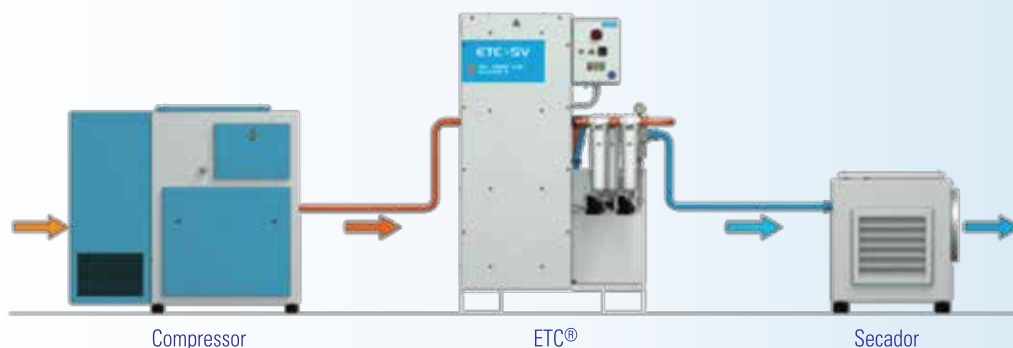

São Paulo

Av. Alta Mantiqueira, 448
Pirituba São Paulo SP Brasil
CEP 05171-200 tel. 55 11 3904-8882

Jundiaí

Rua Álvaro de Oliveira Marcondes, 36
Jd. Tulipas Jundiaí SP Brasil
CEP 13212-785 tel. 55 11 4582-6566

Sempre presente.