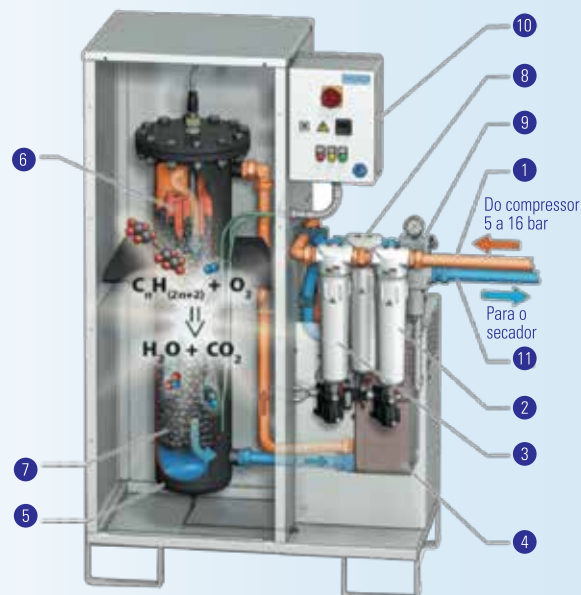

www.arbrasilcompressores.com.br

AR COMPRIMIDO

ISENTO DE ÓLEO COM CLASSE 0 (DIN ISO 8573-1)

A PARTIR DE SEU COMPRESSOR LUBRIFICADO

CARACTERÍSTICAS

» Por meio do processo de oxidação catalítica, os conversores ETC® transformam ativamente o óleo e hidrocarbonetos do ar comprimido em água e CO₂. O conversor ETC® fornece continuamente Classe 0, de acordo com a norma DIN ISO 8573-1, com um teor de óleo residual de <0,0025 mg/Nm³, bem como um condensado livre de óleo.

» Para o montante de ar comprimido de um conversor que tem um teor de óleo de no máx. 200 mg/Nm³, a ROTORCOMP® garante um ar comprimido isento de óleo com classe 0.

» Diferentemente dos sistemas de filtragem convencionais a qualidade do ar é constantemente mantida acima de 20.000 horas de operação, não existindo os riscos de saturação e ruptura por compostos de hidrocarbonetos.

- 1 - Ar comprimido contendo óleo proveniente de compressor lubrificado
- 2 - Pré-separador (VS)
- 3 - Módulo VS (opcional)
- 4 - Trocador de calor
- 5 - Tanque de conversão
- 6 - Aquecedor elétrico
- 7 - Catalisador
- 8 - Filtro de partículas (opcional)
- 9 - Válvula de pressão mínima (DHSV)
- 10 - Controles
- 11 - Ar comprimido isento de óleo

Modelo	Vazão@ 7bar [Nm ³ /min]	Pressão Máxima [bar]	Peso [kg]
ETC-SV04	0,4	16	60
ETC-SV1	1	16	140
ETC-SV2	2	16	160
ETC-SV5	5	16	360
ETC-SV7	7	16	410
ETC-SV10	10	16	590
ETC-SV15	15	16	770
ETC-SV20	20	16	900
ETC-SV30	30	16	1100
ETC-S40	40	16	1500
ETC-S50	50	16	1700